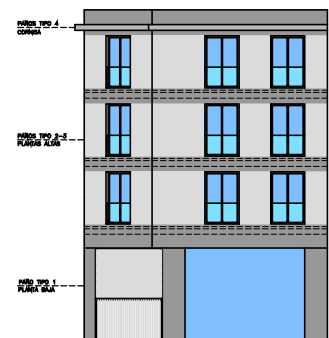

NIVEL -3

NIVEL -2

NIVEL 2

NIVEL -1

AIZADO A RUA DO RESTOLLAL

AIZADO A RUA JOSEFA GARCIA SEGRET

AIZADO A MANUEL VAZQUEZ CACHARRON

AIZADO A RUA ALEJANDRO PEREZ LUJIN

EDIFICIO DE 39 VIVIENDAS, 4 OFICINAS Y GARAJES
 SITUACION: RUA RESTOLLAL, JOSEFA GARCIA, A. PEREZ LUJIN...
 AYUNTAMIENTO DE SANTIAGO

PROMOTOR: O MERENDERO
 DO RESTOLLAL
 SOCIEDAD COOP. GALEGA

Escala 1/50
Ficha, nº