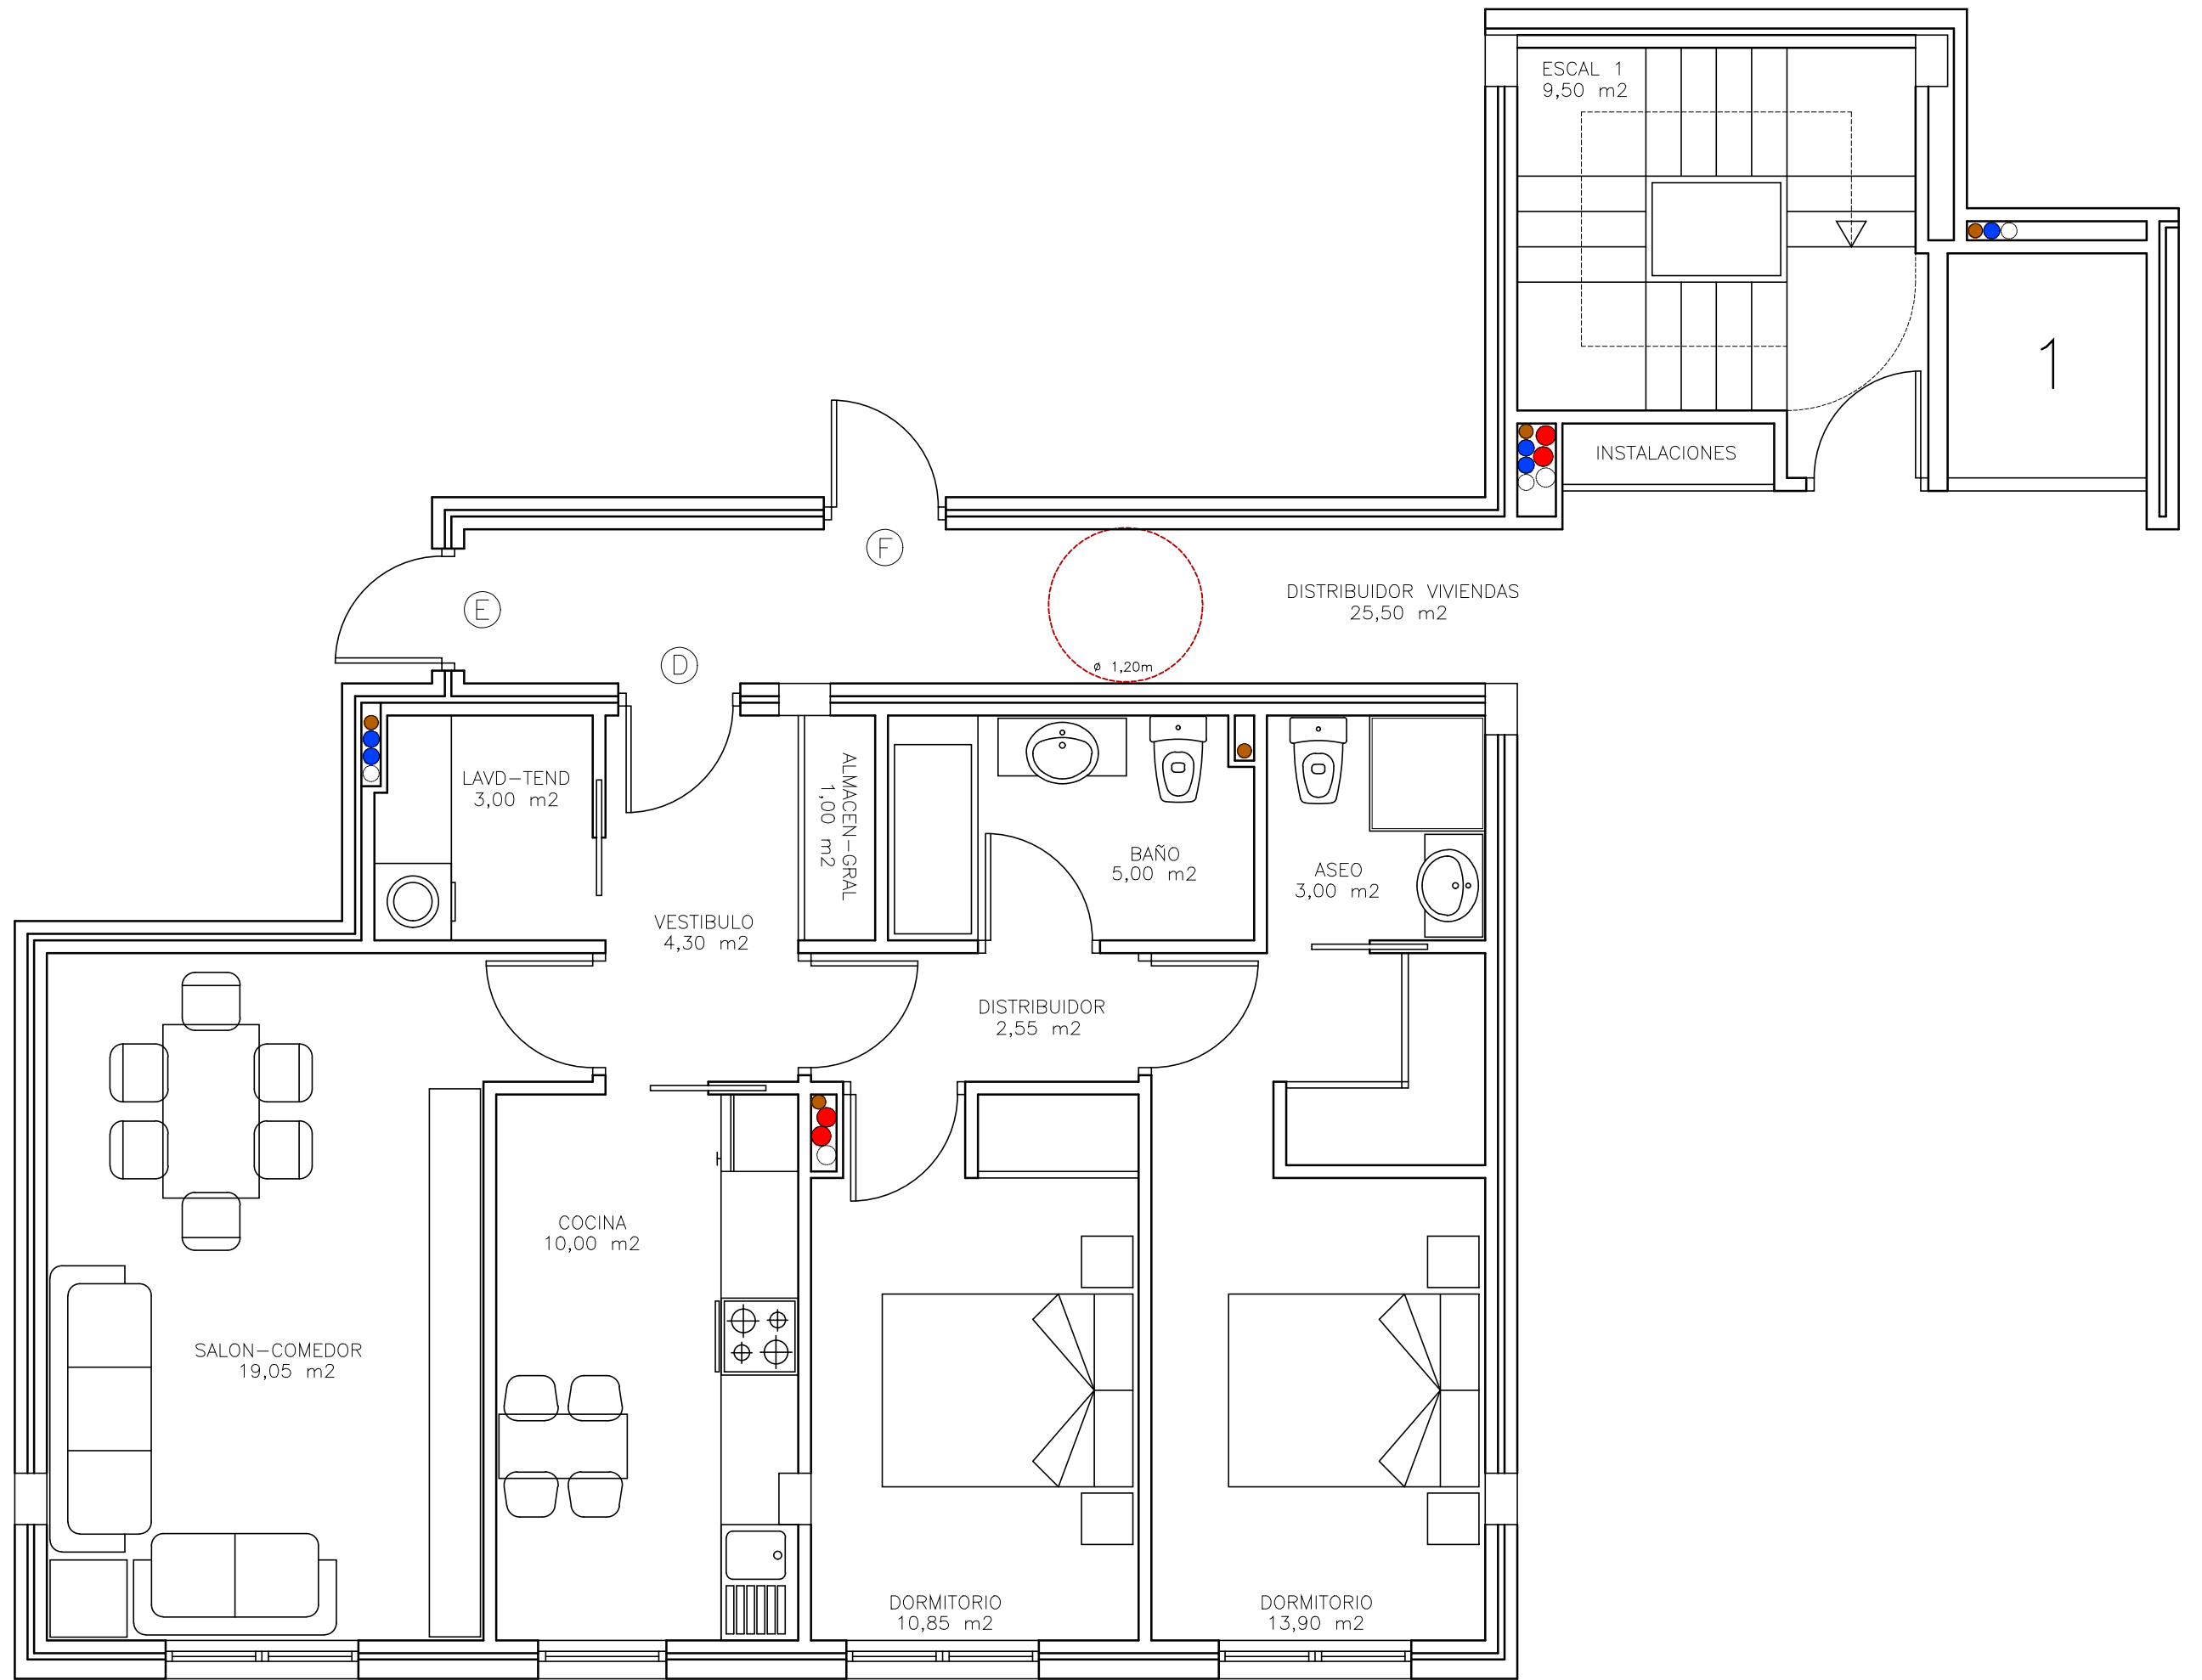

NIVEL -3

NIVEL -2

NIVEL 2

NIVEL -1

AIZADO A RUA DO RESTOLLAL

AIZADO A RUA JOSEFA GARCIA SEGRET

AIZADO A MANUEL VAZQUEZ CACHARRON

AIZADO A RUA ALEJANDRO PEREZ LUJIN

EDIFICIO DE 39 VIVIENDAS, 4 OFICINAS Y GARAJES
 SITUACION: RUA RESTOLLAL, JOSEFA GARCIA, A. PEREZ LUJIN...
 AYUNTAMIENTO DE SANTIAGO

PROMOTOR: O MERENDERO
 DO RESTOLLAL
 SOCIEDAD COOP. GALEGA

Escala 1/50
Ficha, nº

Vivienda	Trastero nº	Plaza garaje	Sup. Útil	Sup. Construida	Precio
Nivel 2 Escalera 1_(D)			72,65 M2	82,60 M2	