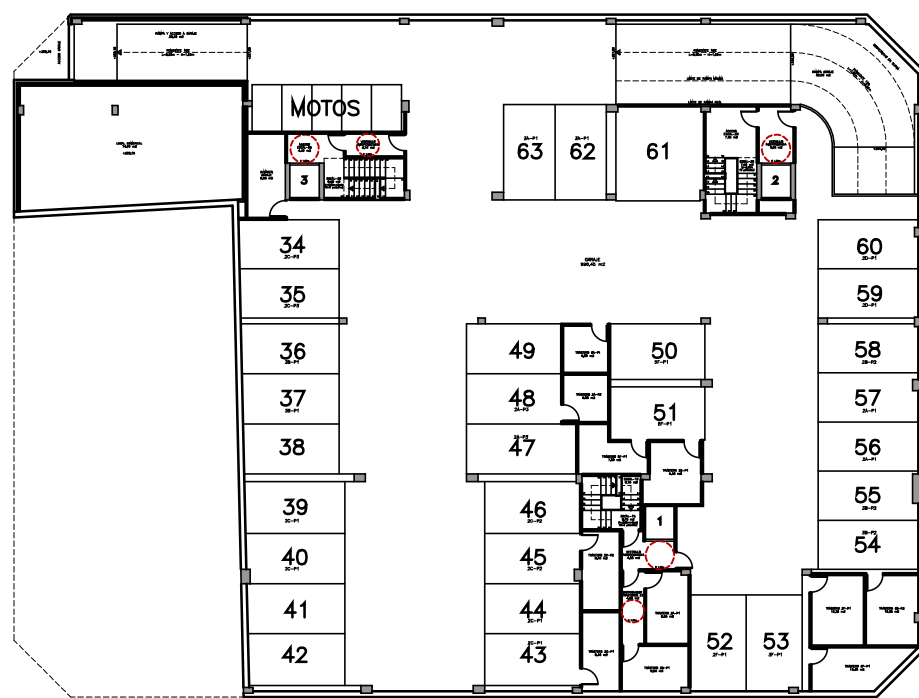

NIVEL -3

NIVEL -2

NIVEL 2

NIVEL -1

AIZADO A RUA DO RESTOLLAL

AIZADO A RUA JOSEFA GARCIA SEGRET

AIZADO A MANUEL VAZQUEZ CACHARRON

AIZADO A RUA ALEJANDRO PEREZ LUJIN

EDIFICIO DE 39 VIVIENDAS, 4 OFICINAS Y GARAJES
 SITUACION: RUA RESTOLLAL, JOSEFA GARCIA, A. PEREZ LUJIN...
 AYUNTAMIENTO DE SANTIAGO

PROMOTOR: O MERENDERO
 DO RESTOLLAL
 SOCIEDAD COOP. GALEGA

Escala 1/50
Ficha, nº

Vivienda	Trastero nº	Plaza garaje	Sup. Útil	Sup. Construida	Precio
Nivel 2 Escalera 1_(D)			72,65 M2	82,60 M2	