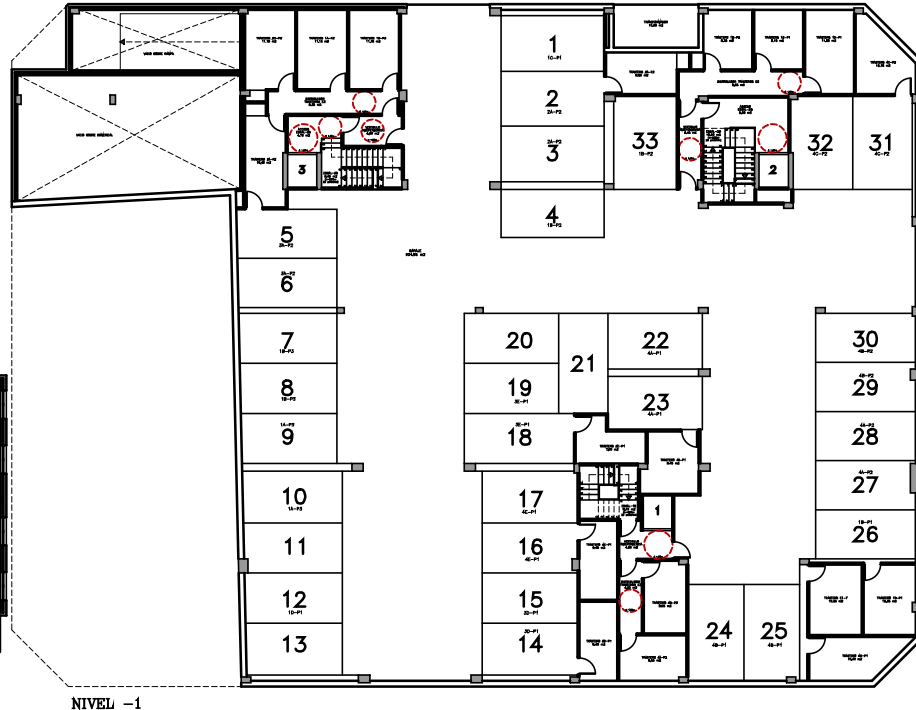

NIVEL -3

NIVEL -2

NIVEL 2

NIVEL -1

AIZADO A RUA DO RESTOLLAL

AIZADO A RUA JOSEFA GARCIA SEGRET

AIZADO A MANUEL VAZQUEZ CACHARRON

AIZADO A RUA ALEJANDRO PEREZ LUJIN

EDIFICIO DE 39 VIVIENDAS, 4 OFICINAS Y GARAJES
 SITUACION: RUA RESTOLLAL, JOSEFA GARCIA, A. PEREZ LUJIN...
 AYUNTAMIENTO DE SANTIAGO

PROMOTOR: O MERENDERO
 DO RESTOLLAL
 SOCIEDAD COOP. GALEGA

Escala 1/50
Ficha, nº

Vivienda	Trastero nº	Plaza garaje	Sup. Útil	Sup. Construida	Precio
Nivel 2 Escalera 1_(D)			72,65 M2	82,60 M2	