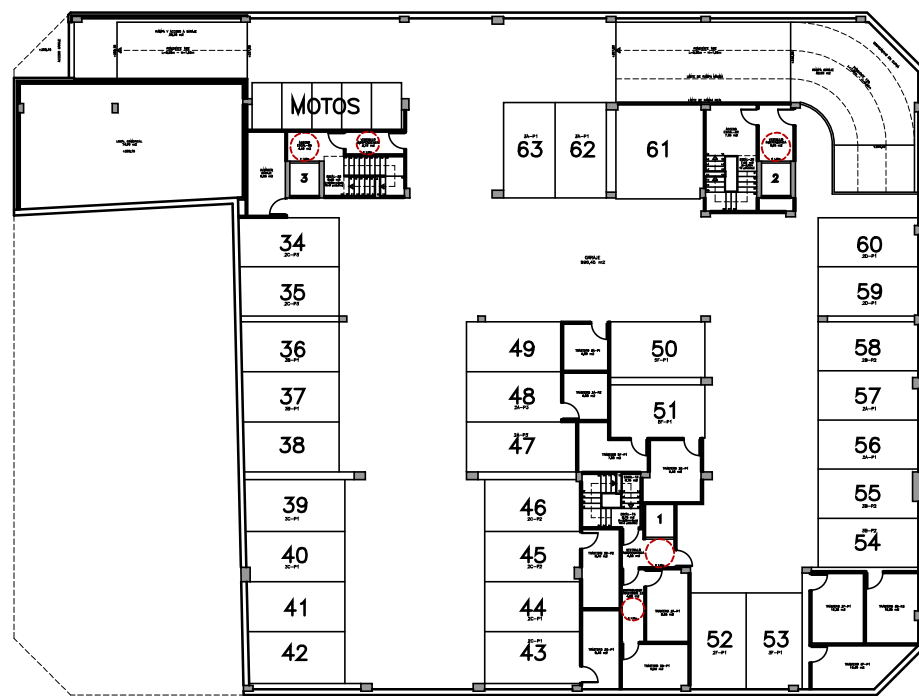

NIVEL -3

NIVEL -2

NIVEL 2

NIVEL -1

AIZADO A RUA DO RESTOLLAL

AIZADO A RUA JOSEFA GARCIA SEGRET

AIZADO A MANUEL VAZQUEZ CACHARRON

AIZADO INTERIOR RUA DO RESTOLLAL

EDIFICIO DE 39 VIVIENDAS, 4 OFICINAS Y GARAJES
 SITUACION: RUA RESTOLLAL, JOSEFA GARCIA, A. PEREZ LUJIN...
 AYUNTAMIENTO DE SANTIAGO

PROMOTOR: O MERENDERO
 DO RESTOLLAL
 SOCIEDAD COOP. GALEGA

Escala 1/50
Ficha, nº

Ficha, nº	Vivienda	Trastero nº	Plaza garaje	Sup. Útil	Sup. Construida	Precio
	Nivel 2 Escalera 1_(E)			88,45 M2	102,80 M2	