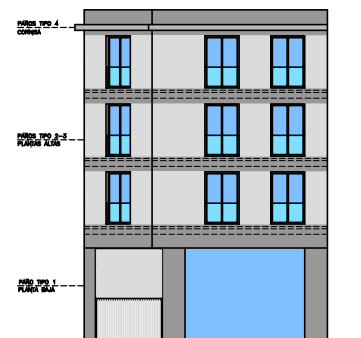

NIVEL -3

NIVEL -2

NIVEL 2

NIVEL -1

AIZADO A RUA DO RESTOLLAL

AIZADO A RUA JOSEFA GARCIA SEGRET

AIZADO A MANUEL VAZQUEZ CACHARRON

AIZADO INTERIOR RUA DO RESTOLLAL

EDIFICIO DE 39 VIVIENDAS, 4 OFICINAS Y GARAJES
 SITUACION: RUA RESTOLLAL, JOSEFA GARCIA, A. PEREZ LUJIN...
 AYUNTAMIENTO DE SANTIAGO

PROMOTOR: O MERENDERO
 DO RESTOLLAL
 SOCIEDAD COOP. GALEGA

Escala 1/50
Ficha, nº