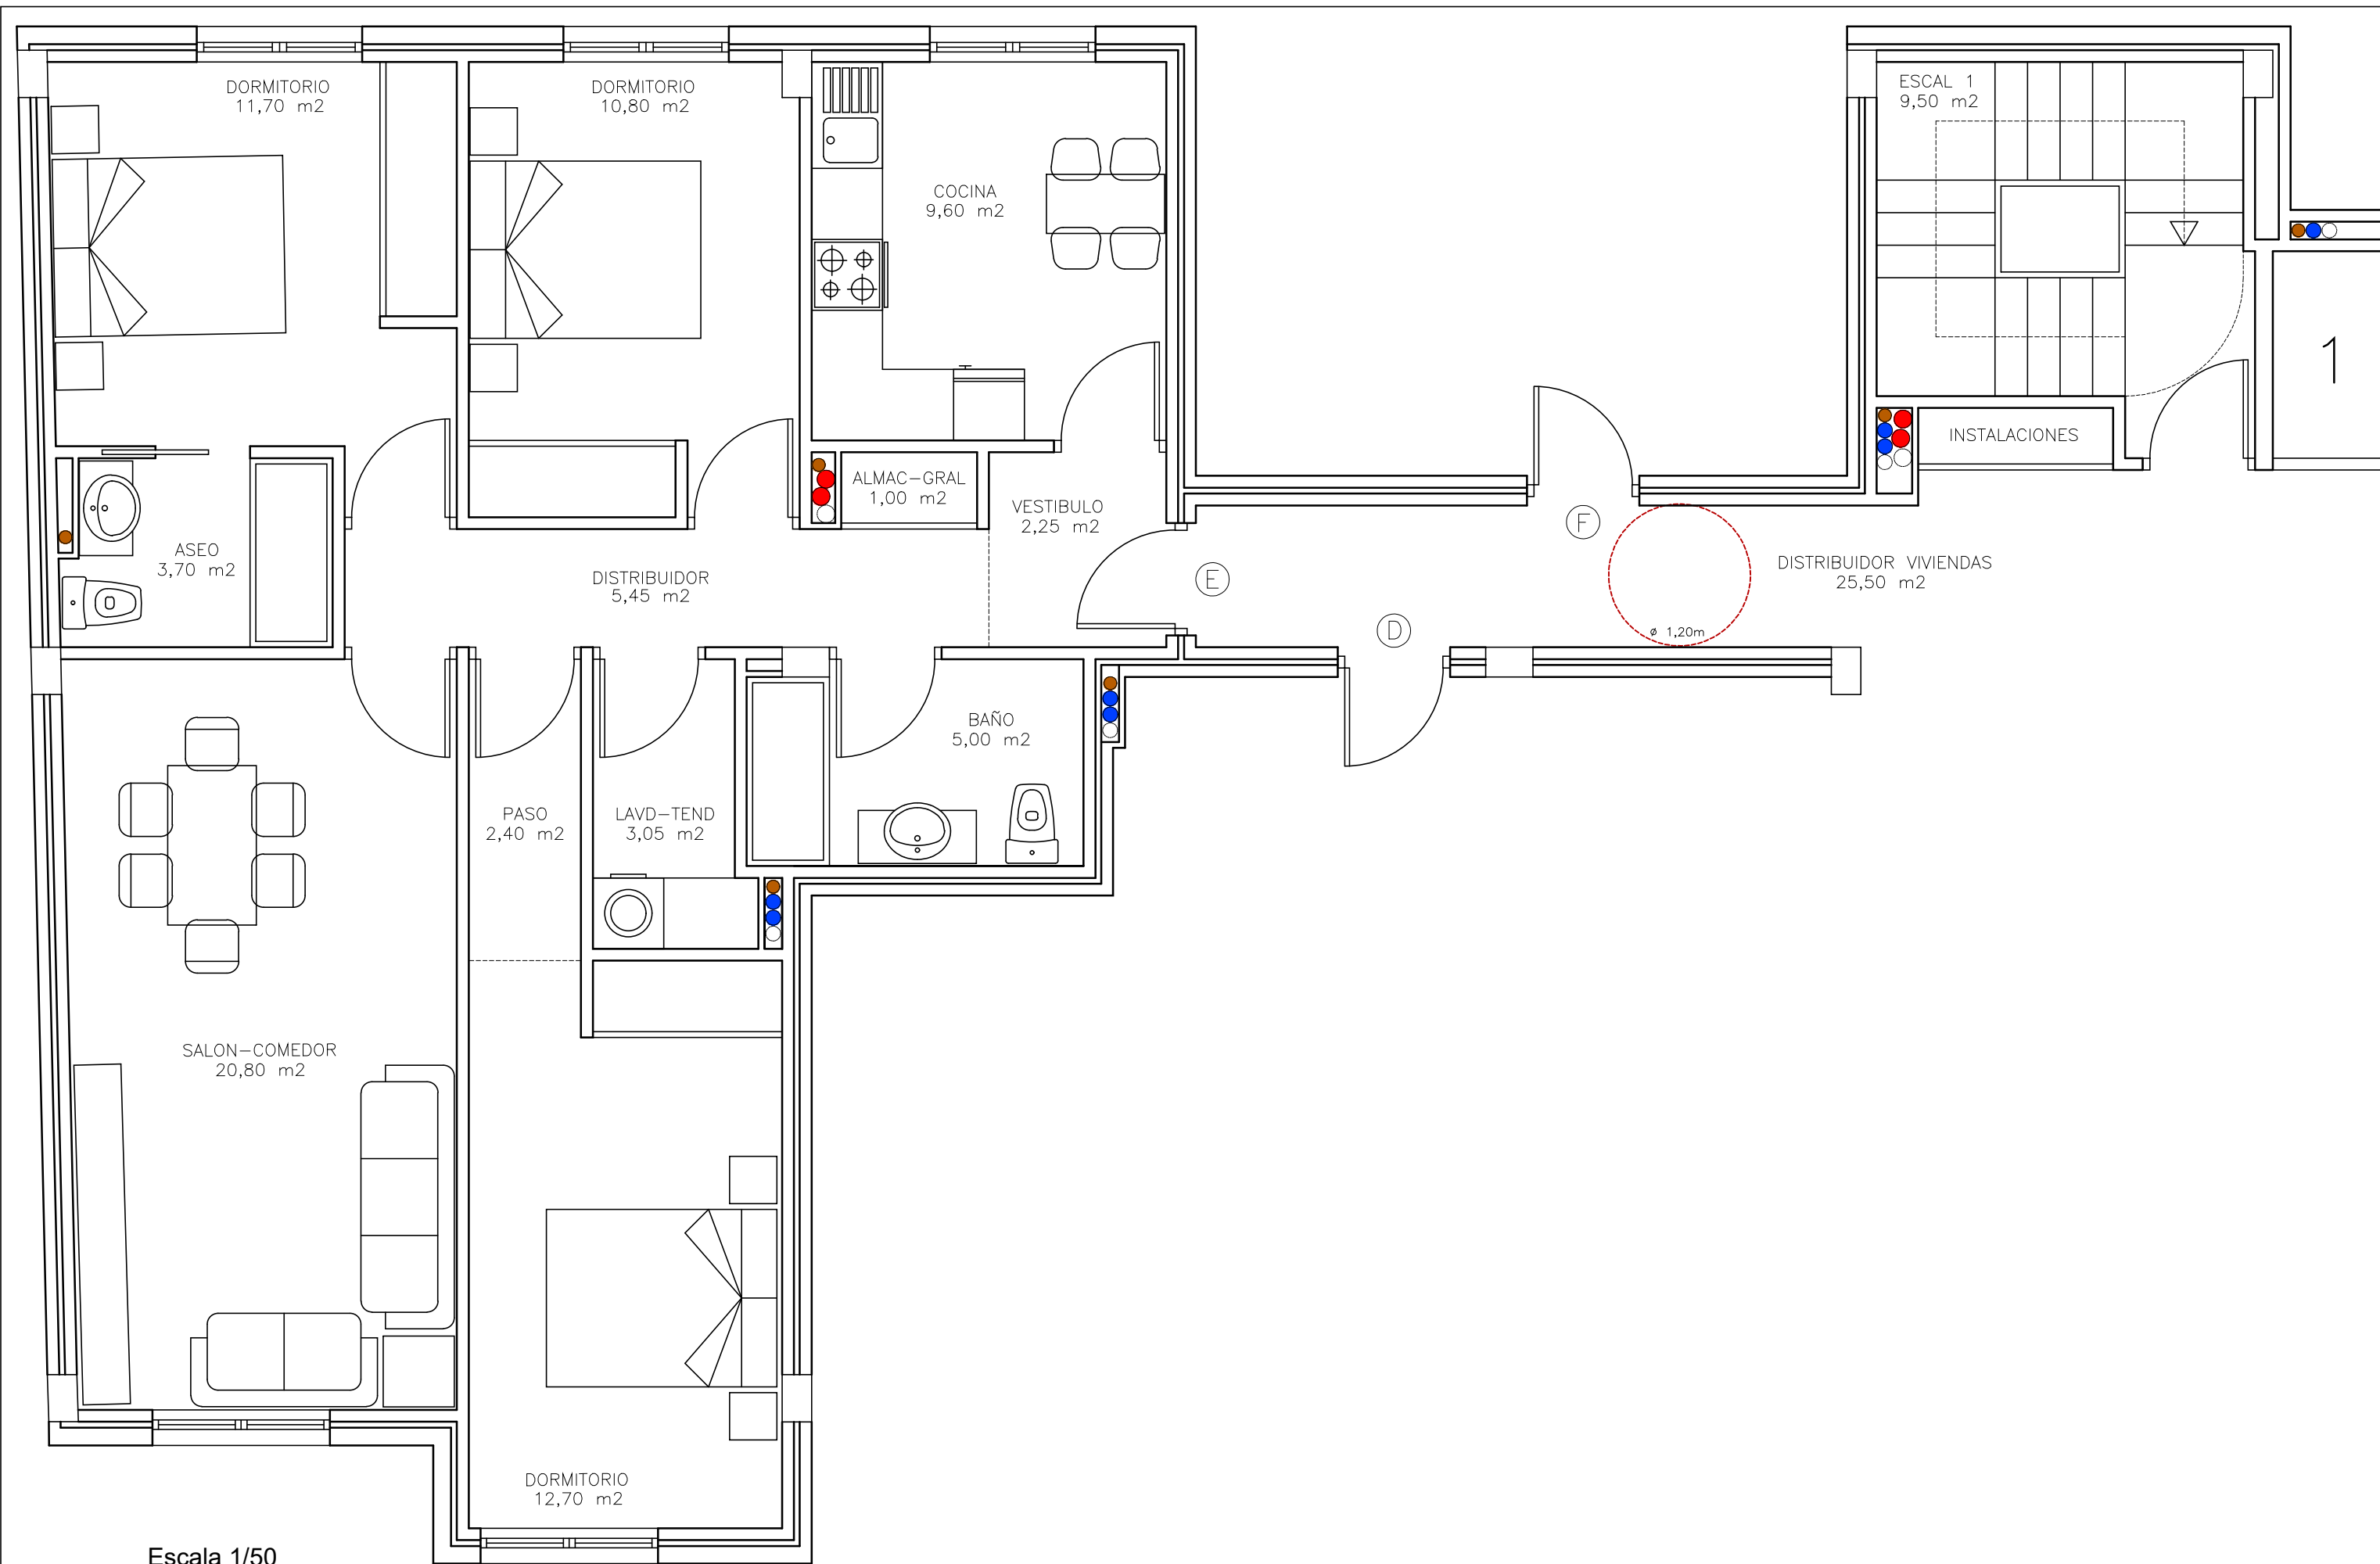

NIVEL -3

NIVEL -2

NIVEL 2

NIVEL -1

AIZADO A RUA DO RESTOLLAL

AIZADO A RUA JOSEFA GARCIA SEGRET

AIZADO A MANUEL VAZQUEZ CACHARRON

AIZADO INTERIOR RUA DO RESTOLLAL

EDIFICIO DE 39 VIVIENDAS, 4 OFICINAS Y GARAJES
 SITUACION: RUA RESTOLLAL, JOSEFA GARCIA, A. PEREZ LUJIN...
 AYUNTAMIENTO DE SANTIAGO

PROMOTOR: O MERENDERO
 DO RESTOLLAL
 SOCIEDAD COOP. GALEGA

Escala 1/50
Ficha, nº

Ficha, nº	Vivienda	Trastero nº	Plaza garaje	Sup. Útil	Sup. Construida	Precio
	Nivel 2 Escalera 1_(E)			88,45 M2	102,80 M2	