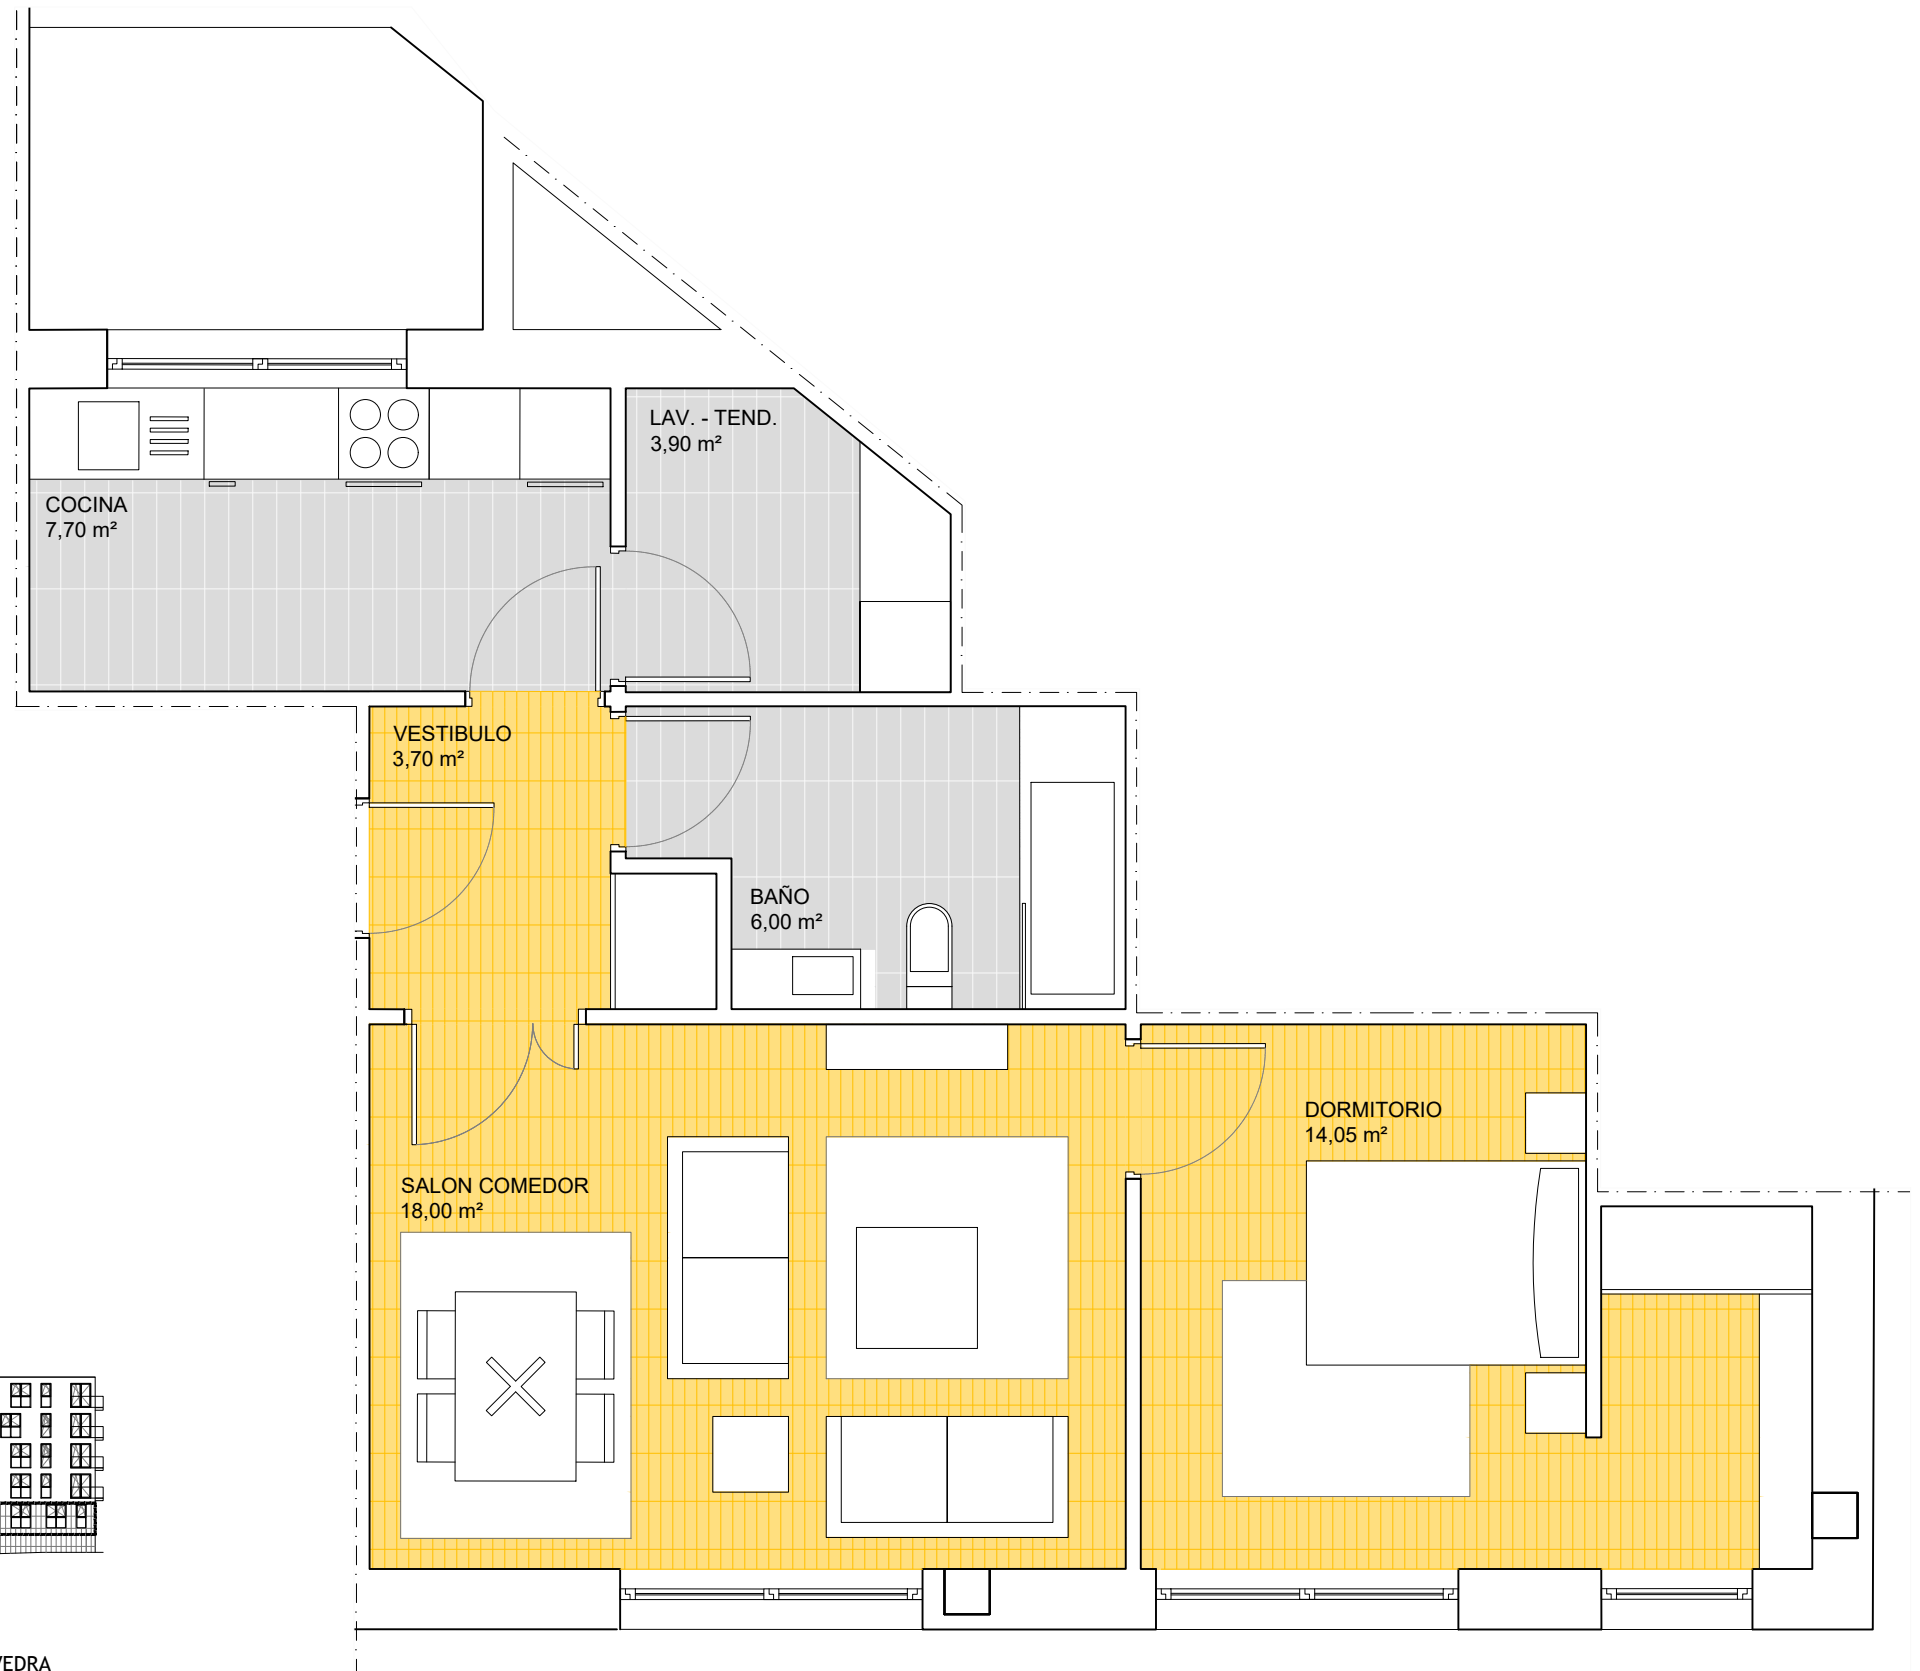

PORTAL 5_VIVIENDA 'B'

VESTIBULO	3,70 m ²
COCINA	7,70 m ²
LAVADERO - TENEDERO	3,90 m ²
SALON COMEDOR	18,00 m ²
DORMITORIO PPAL.	14,05 m ²
BAÑO	6,00 m ²
SUP. UTIL	53,35 m²u
SUP. CONSTRUIDA	65,00 m²c

C/ LUISA VILA JANER