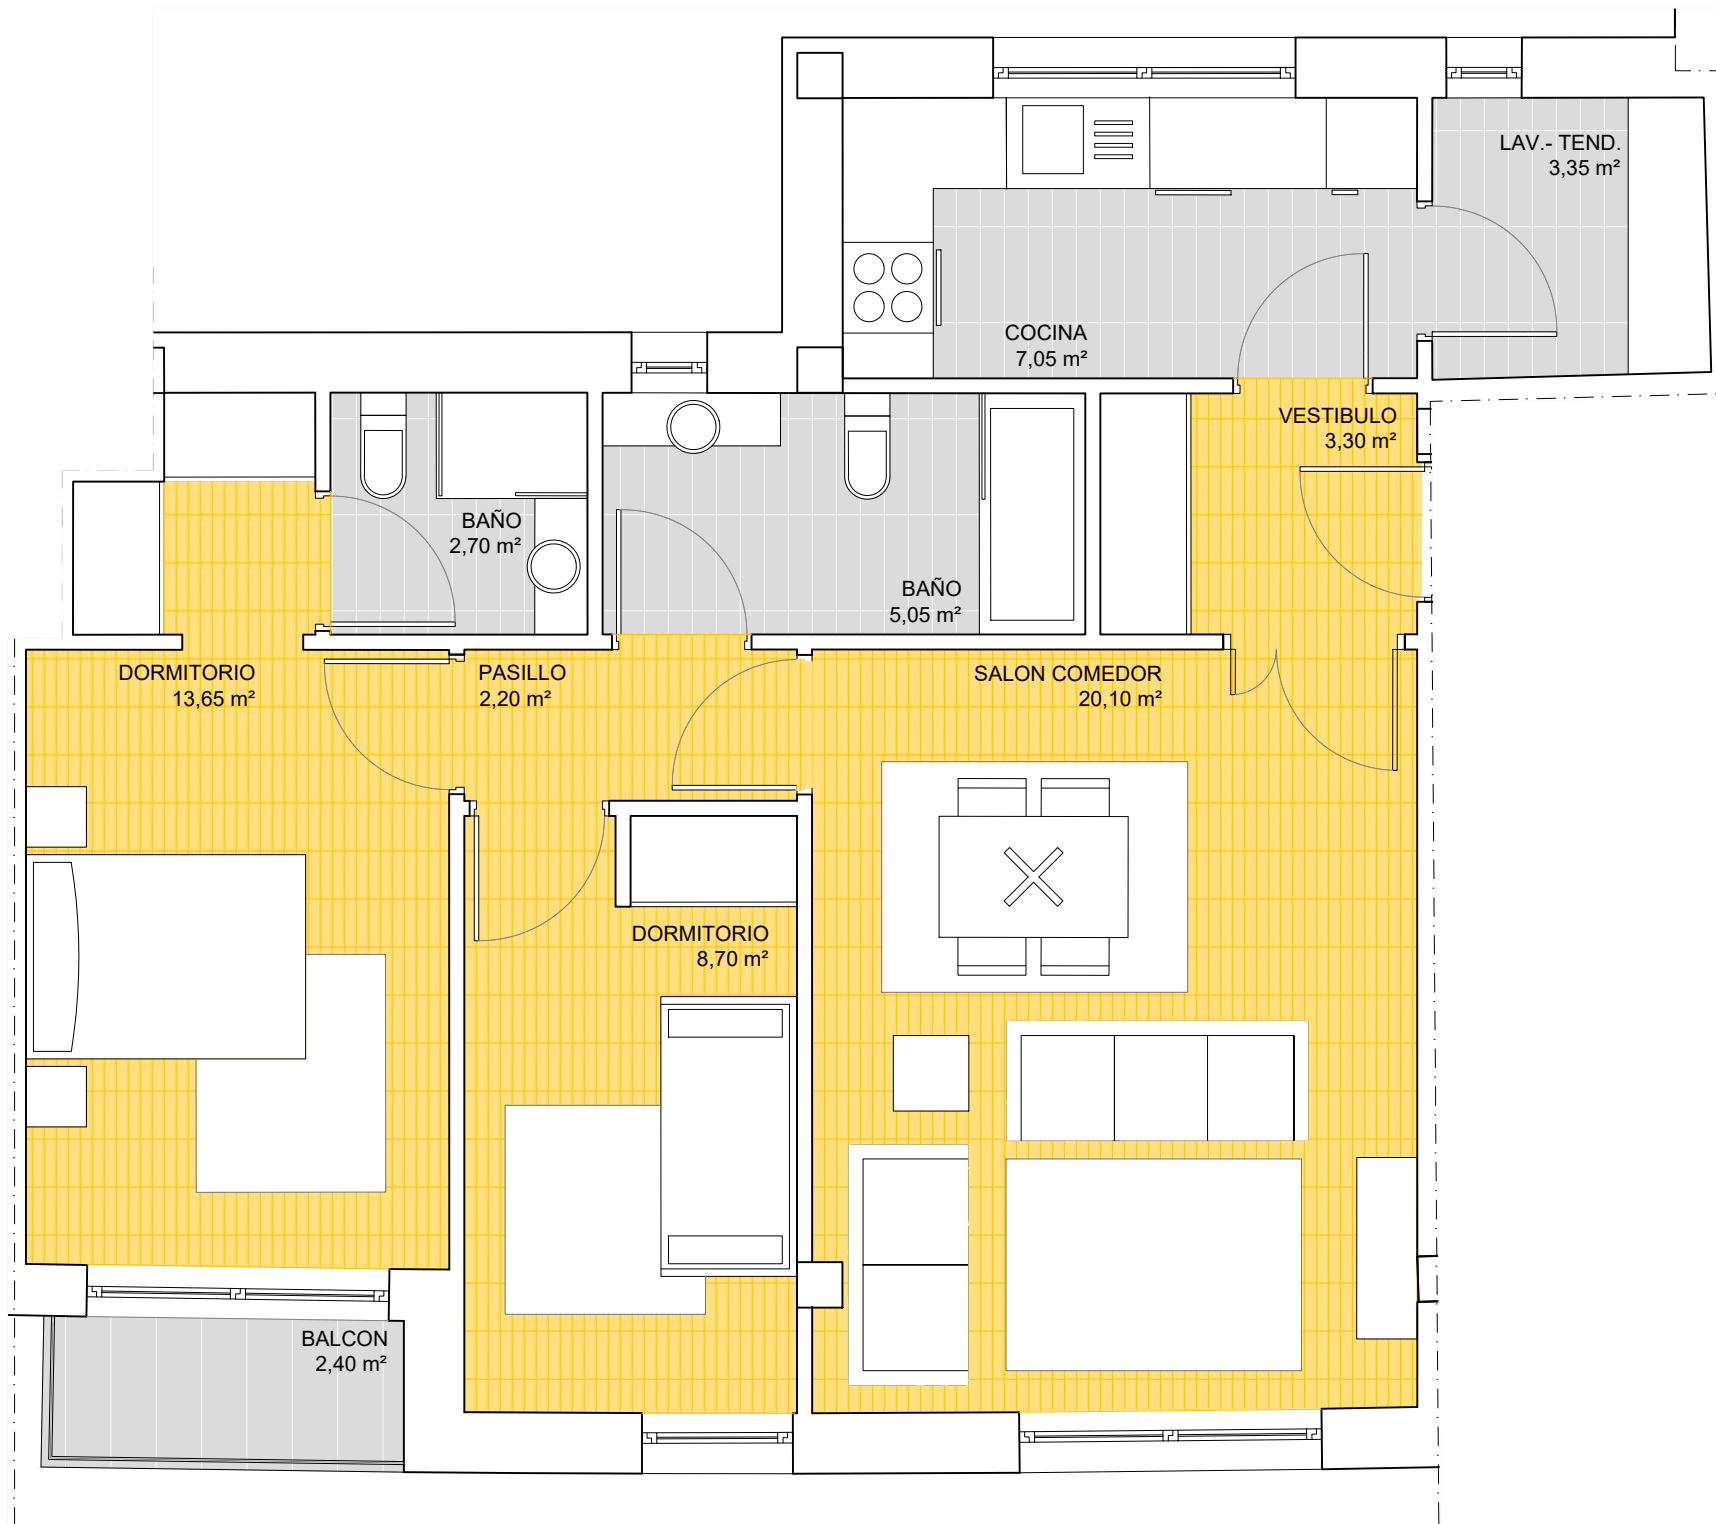

PORTAL 1_ VIVIENDA 'A'

| | |
|---------------------|----------------------|
| VESTIBULO | 3,30 m ² |
| COCINA | 7,05 m ² |
| LAVADERO - TENEDERO | 3,35 m ² |
| SALON COMEDOR | 20,10 m ² |
| PASILLO | 2,20 m ² |
| DORMITORIO PPAL | 13,65 m ² |
| BAÑO | 2,70 m ² |
| DORMITORIO | 8,70 m ² |
| BAÑO | 5,05 m ² |

| | |
|-----------------|-----------------------------|
| SUP. UTIL | 66,30 m²c |
| SUP. CONSTRUIDA | 81,10 m²c |
| BALCON | 2,40 m²u |

C/ LUISA VILA JANER